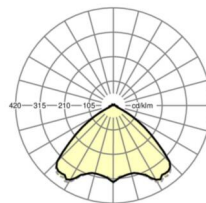

## Оптика

Оснастка	LED, цветопередача/оттенок света CRI ≥ 80 / 4000K
Допуск для координаты цветности (MacAdam)	3SDCM
Фотобиологическая безопасность (светильник)	RG1
Номинальный световой поток	4408lm
Срок службы LED	50000h L80/B10 (Tq 45°C)
светоотдача светильников	172lm/W
Угол излучения	105° (C0) / 105° (C90)
UGR поп./вдоль	21.0 / 21.3

## Механика

цвет корпуса	черный RAL 9005
размеры (LxWxH/DxH)	1531mm x 55mm x 37mm
вес (нетто)	1.9kg
Вид монтажа	сборка трековых систем, световая структура

## DEEP-LINK

<https://www.regiolum.de/ru/article/19480004014>

Ссылка	LED 4000lm 840
ηLB	100 %
Φ ↓/↑	98 % / 2 %
UGR поп./вдоль	21.0 / 21.3

размеры

L	1531 mm	Длина
B	55 mm	Ширина
H	37 mm	Высота